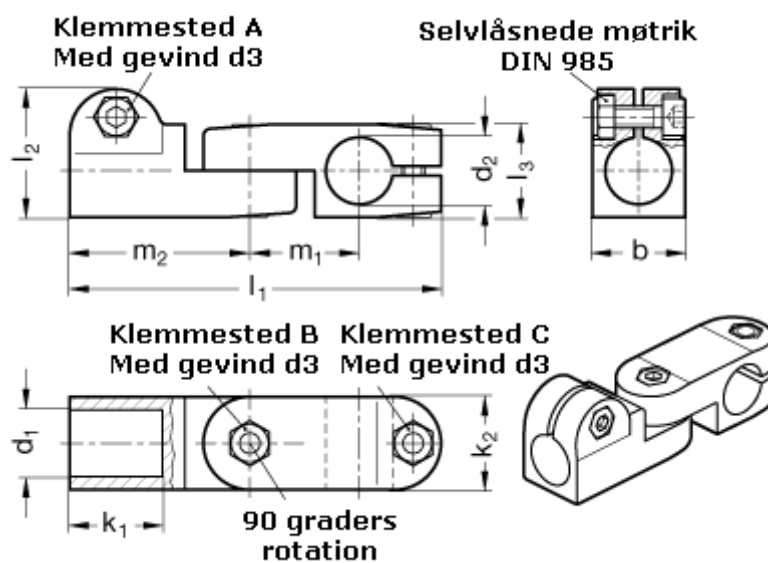

Varenummer: 20287B12B122SW
Beskrivelse: E+G laskeforbindelse
GN287-B12-B12-2-SW

Mål

b = 25	m1 = 29.5
d1 = B12	m2 = 48.5
d2 = B12	
d3 = M 6	
k1 = 25	
k2 = 25	
l1 = 100	
l2 = 34.5	